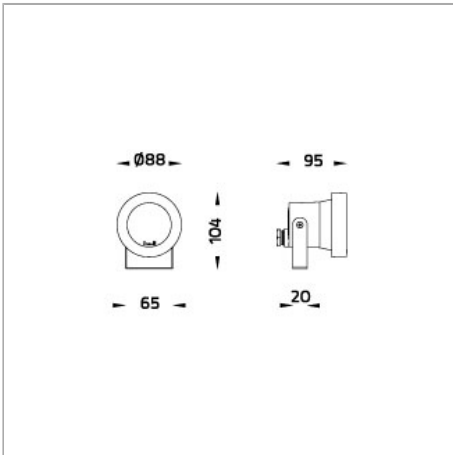

IP54 

ชื่อสินค้า:	NOVA
รหัสสั่งซื้อ:	5905-0-2-281-31
แอมป์:	LED Retrofit 12V
ชื่อคเก็ด:	GU5.3
วัตต์:	10 W
เคลวิน:	2700-6500 K

### Specification

- IP54 Class III
- High-pressure Die Cast Aluminium alloy body and components.
- UV stablized polyester powder coat.
- Tempered safety glass cover
- Durable silicone gasket
- External screws are in stainless steel
- GU5.3 lampholder
- Pre-wired with 2x1.0mm. cable
- Installation work has to be carried on according to the enclosed installation manual.
- Black [replace the last 2 digits of ordering code with 31]
- Aluminium Silver [replace the last 2 digits of ordering code with 34]

### คุณลักษณะ:

- IP54 Class III
- ชิ้นส่วนประกอบอลูมิเนียม ชิ้นรูปด้วยการฉีดอัดแรงดันสูง
- ฟันเคลือบด้วยสีโพลีเอสเตอร์กึ่งยูวี
- หน้ากระจกนิรภัย
- ปะเก็นกันน้ำยางซิลิโคน
- สกรูที่ใช้ภายนอกตัวคอมผลิตจากโลหะสแตนเลส
- ขั้วหลอดเซรามิก GU5.3
- ชุดโคมพร้อมสายไฟ ขนาด 2x1.0 ม.ม.
- การติดตั้งควรกระทำอย่างถูกต้อง ตามคู่มือติดตั้งที่แนบมา
- ดำ (แทนที่เลข2หลักสุดท้ายสำหรับการลงรหัสสั่งซื้อด้วยหมายเลข 31)
- เงิน (แทนที่เลข2หลักสุดท้ายสำหรับการลงรหัสสั่งซื้อด้วยหมายเลข 34)