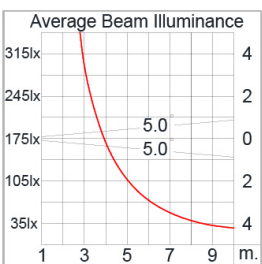

การกระจายแสง

คุณลักษณะ:

- IP54 Class III
- ชิ้นส่วนประกอบอลูมิเนียม ชิ้นรูปด้วยการฉีดอัดแรงดันสูง
- ฟันเคลือบด้วยสีโพลีเอสเตอร์กึ่งยูวี
- หน้ากระจกนิรภัย
- ปะเก็นกันน้ำยางซิลิโคน
- สกรูที่ใช้ภายนอกตัวคอมผลิตจากโลหะสแตนเลส
- ขั้วหลอดเซรามิก GU5.3
- ชุดโคมพร้อมสายไฟ ขนาด 2x1.0 ม.ม.
- การติดตั้งควรกระทำอย่างถูกต้อง ตามคู่มือติดตั้งที่แนบมา
- ดำ (แทนที่เลข2หลักสุดท้ายสำหรับการลงรหัสสั่งซื้อด้วยหมายเลข 31)
- เงิน (แทนที่เลข2หลักสุดท้ายสำหรับการลงรหัสสั่งซื้อด้วยหมายเลข 34)

*Due to the constancy of product development, we reserve the right to alter all specification without prior notice.