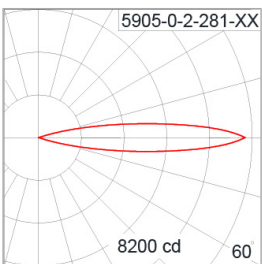

การกระจายแสง

คุณลักษณะ:

- IP54 Class III
- ชิ้นส่วนประกอบอลูมิเนียม ชิ้นรูปด้วยการฉีดอัดแรงดันสูง
- ฟันเคลือบด้วยสีโพลีเอสเตอร์กึ่งยูวี
- หน้ากระจกนิรภัย
- ปะเก็นกันน้ำยางซิลิโคน
- สกรูที่ใช้ภายนอกตัวคอมผลิตจากโลหะสแตนเลส
- ขั้วหลอดเซรามิก GU5.3
- ชุดโคมพร้อมสายไฟ ขนาด 2x1.0 ม.ม.
- การติดตั้งควรกระทำอย่างถูกต้อง ตามคู่มือติดตั้งที่แนบมา
- ดำ (แทนที่เลข2หลักสุดท้ายสำหรับการลงรหัสสั่งซื้อด้วยหมายเลข 31)
- เงิน (แทนที่เลข2หลักสุดท้ายสำหรับการลงรหัสสั่งซื้อด้วยหมายเลข 34)

*Due to the constancy of product development, we reserve the right to alter all specification without prior notice.