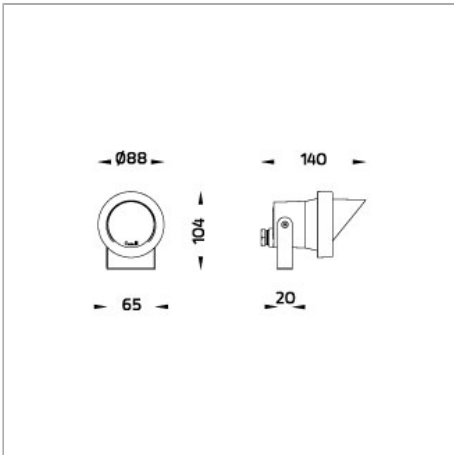

IP54 

ชื่อสินค้า:	NOVA
รหัสสั่งซื้อ:	5906-0-2-221-31
แอมป์:	LED Retrofit 220-240V
ชื่อคเก็ด:	GU10
วัตต์:	10 W
เคลวิน:	2700-6500 K

### Specification

- IP54 Class I
- High-pressure Die Cast Aluminium alloy body and components.
- UV stablized polyester powder coat.
- Tempered safety glass cover
- Durable silicone gasket
- External screws are in stainless steel
- GU10 lampholder
- Pre-wired with 3x0.75mm. cable
- Installation work has to be carried on according to the enclosed installation manual.
- Black [replace the last 2 digits of ordering code with 31]
- Aluminium Silver [replace the last 2 digits of ordering code with 34]

### คุณลักษณะ:

- IP54 Class I
- ชิ้นส่วนประกอบอลูมิเนียม ขึ้นรูปด้วยการฉีดอัดแรงดันสูง
- ฟันเคลือบด้วยสีโพลีเอสเตอร์กัทยูวี
- หน้ากระจกนิรภัย
- ปะเก็นกันน้ำยางซิลิโคน
- สกรูที่ใช้ภายนอกตัวคอมผลิตจากโลหะสแตนเลส
- ขั้วหลอดเซรามิก GU10
- ชุดโคมพร้อมสายไฟ ขนาด 3x0.75 ม.ม
- การติดตั้งควรกระทำอย่างถูกต้อง ตามคู่มือติดตั้งที่แนบมา
- ดำ (แทนที่เลข2หลักสุดท้ายสำหรับการลงรหัสสั่งซื้อด้วยหมายเลข 31)
- เงิน (แทนที่เลข2หลักสุดท้ายสำหรับการลงรหัสสั่งซื้อด้วยหมายเลข 34)