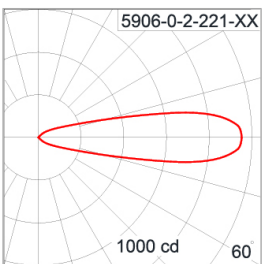

การกระจายแสง

คุณลักษณะ:

- IP54 Class I
- ชิ้นส่วนประกอบอลูมิเนียม ขึ้นรูปด้วยการฉีดอัดแรงดันสูง
- ฟันเคลือบด้วยสีโพลีเอสเตอร์กัทยูวี
- หน้ากระจกนิรภัย
- ปะเก็นกันน้ำยางซิลิโคน
- สกรูที่ใช้ภายนอกตัวคอมผลิตจากโลหะสแตนเลส
- ขั้วหลอดเซรามิก GU10
- ชุดโคมพร้อมสายไฟ ขนาด 3x0.75 ม.ม
- การติดตั้งควรกระทำอย่างถูกต้อง ตามคู่มือติดตั้งที่แนบมา
- ดำ (แทนที่เลข2หลักสุดท้ายสำหรับการลงรหัสสั่งซื้อด้วยหมายเลข 31)
- เงิน (แทนที่เลข2หลักสุดท้ายสำหรับการลงรหัสสั่งซื้อด้วยหมายเลข 34)

*Due to the constancy of product development, we reserve the right to alter all specification without prior notice.