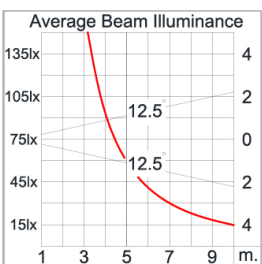

การกระจายแสง

คุณลักษณะ:

- IP54 Class I
- ชิ้นส่วนประกอบอลูมิเนียม ขึ้นรูปด้วยการฉีดอัดแรงดันสูง
- ฟันเคลือบด้วยสีโพลีเอสเตอร์กัทยูวี
- หน้ากระจกนิรภัย
- ปะเก็นกันน้ำยางซิลิโคน
- สกรูที่ใช้ภายนอกตัวคอมผลิตจากโลหะสแตนเลส
- ขั้วหลอดเซรามิก GU10
- ชุดโคมพร้อมสายไฟ ขนาด 3x0.75 ม.ม
- การติดตั้งควรกระทำอย่างถูกต้อง ตามคู่มือติดตั้งที่แนบมา
- ดำ (แทนที่เลข2หลักสุดท้ายสำหรับการลงรหัสสั่งซื้อด้วยหมายเลข 31)
- เงิน (แทนที่เลข2หลักสุดท้ายสำหรับการลงรหัสสั่งซื้อด้วยหมายเลข 34)

*Due to the constancy of product development, we reserve the right to alter all specification without prior notice.