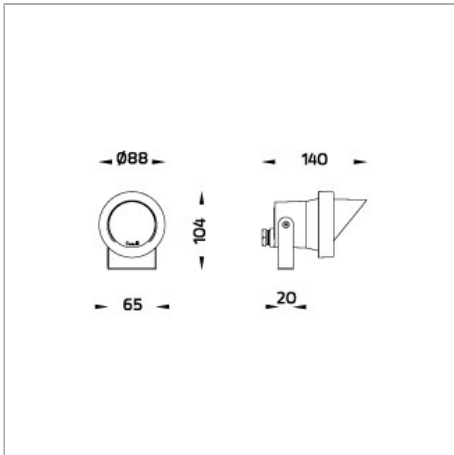

IP54 

ชื่อสินค้า:	NOVA
รหัสสั่งซื้อ:	5906-0-2-221-34
แอมป์:	LED Retrofit 220-240V
ชื่อคเก็ด:	GU10
วัตต์:	10 W
เคลวิน:	2700-6500 K

Specification

- IP54 Class I
- High-pressure Die Cast Aluminium alloy body and components.
- UV stablized polyester powder coat.
- Tempered safety glass cover
- Durable silicone gasket
- External screws are in stainless steel
- GU10 lampholder
- Pre-wired with 3x0.75mm. cable
- Installation work has to be carried on according to the enclosed installation manual.
- Black [replace the last 2 digits of ordering code with 31]
- Aluminium Silver [replace the last 2 digits of ordering code with 34]

การกระจายแสง

คุณลักษณะ:

- IP54 Class I
- ชิ้นส่วนประกอบอลูมิเนียม ขึ้นรูปด้วยการฉีดอัดแรงดันสูง
- ฟันเคลือบด้วยสีโพลีเอสเตอร์กึ่งยูวี
- หน้ากระจกนิรภัย
- ปะเก็นกันน้ำยางซิลิโคน
- สกรูที่ใช้ภายนอกตัวคอมผลิตจากโลหะสแตนเลส
- ขั้วหลอดเซรามิก GU10
- ชุดโคมพร้อมสายไฟ ขนาด 3x0.75 ม.ม
- การติดตั้งควรกระทำอย่างถูกต้อง ตามคู่มือติดตั้งที่แนบมา
- ดำ (แทนที่เลข2หลักสุดท้ายสำหรับการลงรหัสสั่งซื้อด้วยหมายเลข 31)
- เงิน (แทนที่เลข2หลักสุดท้ายสำหรับการลงรหัสสั่งซื้อด้วยหมายเลข 34)