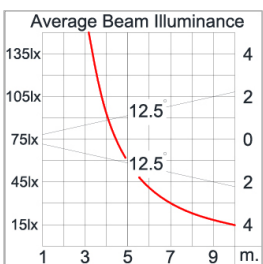

IP54 

ชื่อสินค้า:	NOVA
รหัสสั่งซื้อ:	5906-0-2-221-34
แอมป์:	LED Retrofit 220-240V
ชื่อคเก็ด:	GU10
วัตต์:	10 W
เคลวิน:	2700-6500 K

Specification

- IP54 Class I
- High-pressure Die Cast Aluminium alloy body and components.
- UV stablized polyester powder coat.
- Tempered safety glass cover
- Durable silicone gasket
- External screws are in stainless steel
- GU10 lampholder
- Pre-wired with 3x0.75mm. cable
- Installation work has to be carried on according to the enclosed installation manual.
- Black [replace the last 2 digits of ordering code with 31]
- Aluminium Silver [replace the last 2 digits of ordering code with 34]

การกระจายแสง

คุณลักษณะ:

- IP54 Class I
- ชิ้นส่วนประกอบอลูมิเนียม ขึ้นรูปด้วยการฉีดอัดแรงดันสูง
- ฟันเคลือบด้วยสีโพลีเอสเตอร์กึ่งยูวี
- หน้ากระจกนิรภัย
- ปะเก็นกันน้ำยางซิลิโคน
- สกรูที่ใช้ภายนอกตัวคอมผลิตจากโลหะสแตนเลส
- ขั้วหลอดเซรามิก GU10
- ชุดโคมพร้อมสายไฟ ขนาด 3x0.75 ม.ม
- การติดตั้งควรกระทำอย่างถูกต้อง ตามคู่มือติดตั้งที่แนบมา
- ดำ (แทนที่เลข2หลักสุดท้ายสำหรับการลงรหัสสั่งซื้อด้วยหมายเลข 31)
- เงิน (แทนที่เลข2หลักสุดท้ายสำหรับการลงรหัสสั่งซื้อด้วยหมายเลข 34)