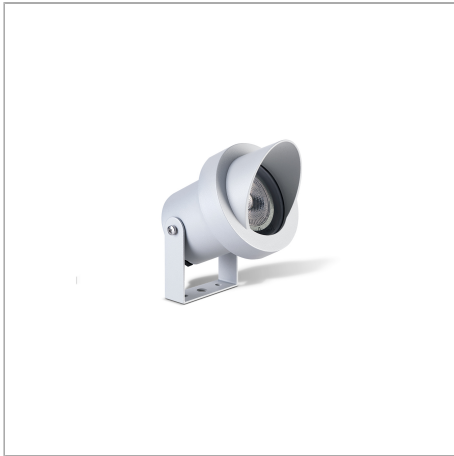

IP54 

ชื่อสินค้า:	NOVA
รหัสสั่งซื้อ:	5906-0-2-221-34
แอมป์:	LED Retrofit 220-240V
ชื่อคเก็ด:	GU10
วัตต์:	10 W
เคลวิน:	2700-6500 K

Specification

- IP54 Class I
- High-pressure Die Cast Aluminium alloy body and components.
- UV stablized polyester powder coat.
- Tempered safety glass cover
- Durable silicone gasket
- External screws are in stainless steel
- GU10 lampholder
- Pre-wired with 3x0.75mm. cable
- Installation work has to be carried on according to the enclosed installation manual.
- Black [replace the last 2 digits of ordering code with 31]
- Aluminium Silver [replace the last 2 digits of ordering code with 34]

การกระจายแสง

คุณลักษณะ:

- IP54 Class I
- ชิ้นส่วนประกอบอลูมิเนียม ขึ้นรูปด้วยการฉีดอัดแรงดันสูง
- ฟันเคลือบด้วยสีโพลีเอสเตอร์กึ่งยูวี
- หน้ากระจกนิรภัย
- ปะเก็นกันน้ำยางซิลิโคน
- สกรูที่ใช้ภายนอกตัวคอมผลิตจากโลหะสแตนเลส
- ขั้วหลอดเซรามิก GU10
- ชุดโคมพร้อมสายไฟ ขนาด 3x0.75 ม.ม
- การติดตั้งควรกระทำอย่างถูกต้อง ตามคู่มือติดตั้งที่แนบมา
- ดำ (แทนที่เลข2หลักสุดท้ายสำหรับการลงรหัสสั่งซื้อด้วยหมายเลข 31)
- เงิน (แทนที่เลข2หลักสุดท้ายสำหรับการลงรหัสสั่งซื้อด้วยหมายเลข 34)