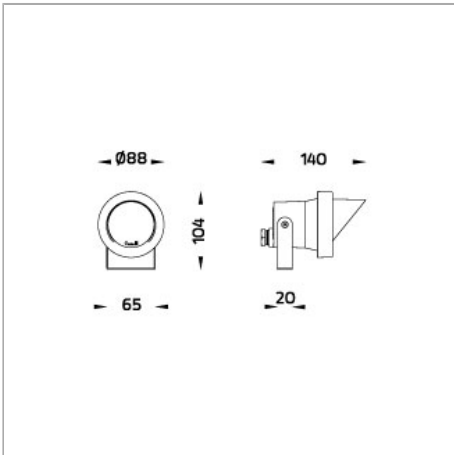

IP54 

ชื่อสินค้า:	NOVA
รหัสสั่งซื้อ:	5906-0-2-281-31
แอมป์:	LED Retrofit 12V
ชื่อคเก็ด:	GU5.3
วัตต์:	10 W
เคลวิน:	2700-6500 K

Specification

- IP54 Class III
- High-pressure Die Cast Aluminium alloy body and components.
- UV stablized polyester powder coat.
- Tempered safety glass cover
- Durable silicone gasket
- External screws are in stainless steel
- GU5.3 lampholder
- Pre-wired with 2x1.0mm. cable
- Installation work has to be carried on according to the enclosed installation manual.
- Black [replace the last 2 digits of ordering code with 31]
- Aluminium Silver [replace the last 2 digits of ordering code with 34]

การกระจายแสง

คุณลักษณะ:

- IP54 Class III
- ชิ้นส่วนประกอบอลูมิเนียม ชิ้นรูปด้วยการฉีดอัดแรงดันสูง
- ฟันเคลือบด้วยสีโพลีเอสเตอร์กึ่งยูวี
- หน้ากระจกนิรภัย
- ปะเก็นกันน้ำยางซิลิโคน
- สกรูที่ใช้ภายนอกตัวคอมผลิตจากโลหะสแตนเลส
- ขั้วหลอดเซรามิก GU5.3
- ชุดโคมพร้อมสายไฟ ขนาด 2x1.0 ม.ม.
- การติดตั้งควรกระทำอย่างถูกต้อง ตามคู่มือติดตั้งที่แนบมา
- ดำ (แทนที่เลข2หลักสุดท้ายสำหรับการลงรหัสสั่งซื้อด้วยหมายเลข 31)
- เงิน (แทนที่เลข2หลักสุดท้ายสำหรับการลงรหัสสั่งซื้อด้วยหมายเลข 34)