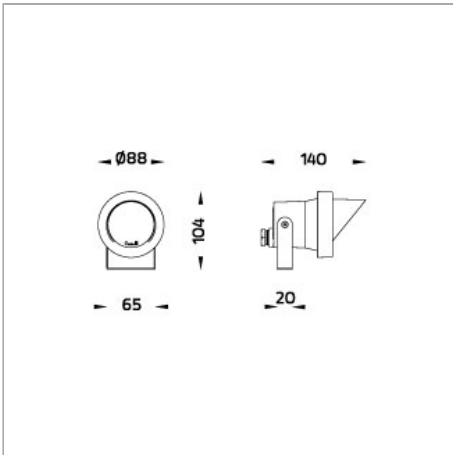

IP54 

ชื่อสินค้า:	NOVA
รหัสสั่งซื้อ:	5906-0-2-281-34
แอมป์:	LED Retrofit 12V
ชื่อคเก็ด:	GU5.3
วัตต์:	10 W
เคลวิน:	2700-6500 K

Specification

- IP54 Class III
- High-pressure Die Cast Aluminium alloy body and components.
- UV stablized polyester powder coat.
- Tempered safety glass cover
- Durable silicone gasket
- External screws are in stainless steel
- GU5.3 lampholder
- Pre-wired with 2x1.0mm. cable
- Installation work has to be carried on according to the enclosed installation manual.
- Black [replace the last 2 digits of ordering code with 31]
- Aluminium Silver [replace the last 2 digits of ordering code with 34]

การกระจายแสง

คุณลักษณะ:

- IP54 Class III
- ชิ้นส่วนประกอบอลูมิเนียม ขึ้นรูปด้วยการฉีดอัดแรงดันสูง
- ฟันเคลือบด้วยสีโพลีเอสเตอร์กึ่งยูวี
- หน้ากระจกนิรภัย
- ปะเก็นกันน้ำยางซิลิโคน
- สกรูที่ใช้ภายนอกตัวคอมผลิตจากโลหะสแตนเลส
- ขั้วหลอดเซรามิก GU5.3
- ชุดโคมพร้อมสายไฟ ขนาด 2x1.0 ม.ม.
- การติดตั้งควรกระทำอย่างถูกต้อง ตามคู่มือติดตั้งที่แนบมา
- ดำ (แทนที่เลข2หลักสุดท้ายสำหรับการลงรหัสสั่งซื้อด้วยหมายเลข 31)
- เงิน (แทนที่เลข2หลักสุดท้ายสำหรับการลงรหัสสั่งซื้อด้วยหมายเลข 34)